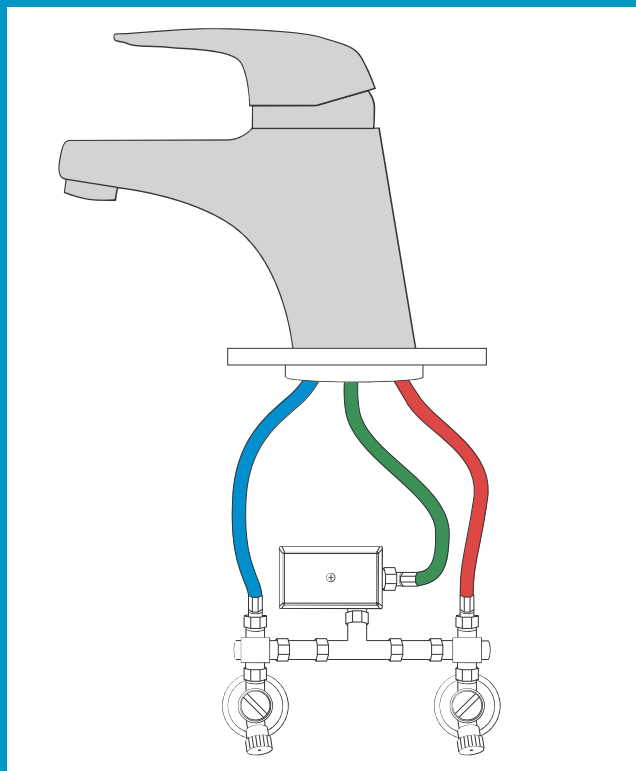

Einhebelmischer mit Zwangsspülung