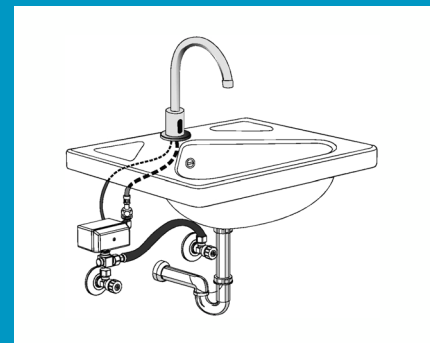

TYP 1500 N

(Netzanschluss 230/12 Volt)

TYP 3500 B

(Batteriebetrieb 6 Volt)