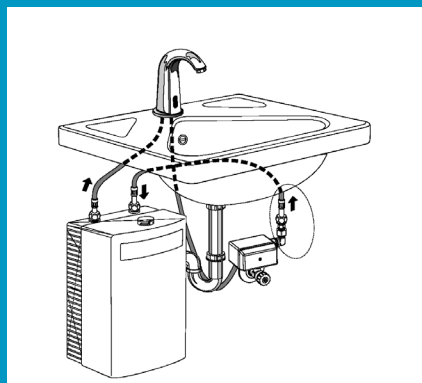

im Kaltwasserzulauf

Waschtischarmatur optoelektronisch gesteuert, Auslauf Messing poliert, mit integriertem Sensor, Steuerelektronik und Magnetventil auf dem Eckventil montiert, Sicherheitsabschaltung nach einer Minute, Möglichkeit einer Hygienespülung mit Fernbedienung aktivierbar/deaktivierbar.

(Netzanschluss 230/12 Volt)

TYP 2000 B

(Batteriebetrieb 6 Volt)

TYP 2000 N

(Netzanschluss 230/12 Volt)

Kalt- oder vorgemischtes Wasser

LABOR-ARMATUR

Auslauf schwenkbar