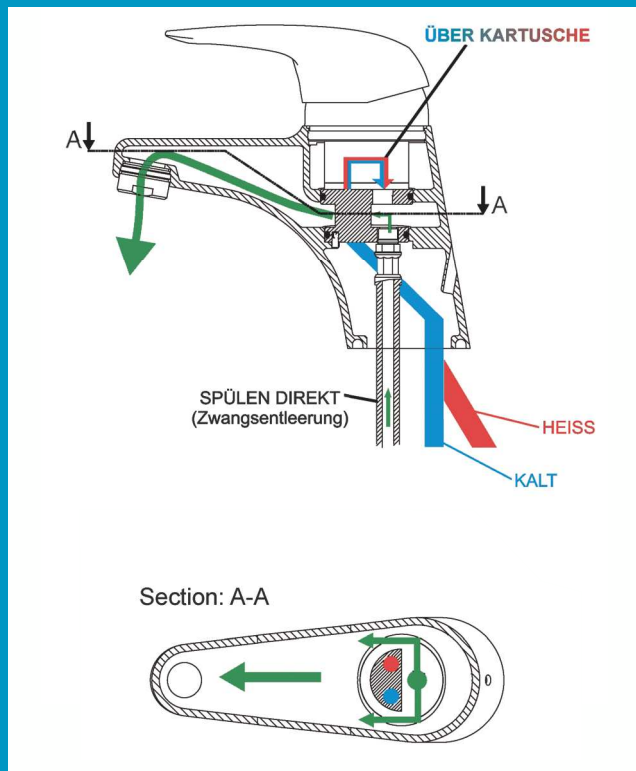

Einhebelmischer mit Zwangsspülung