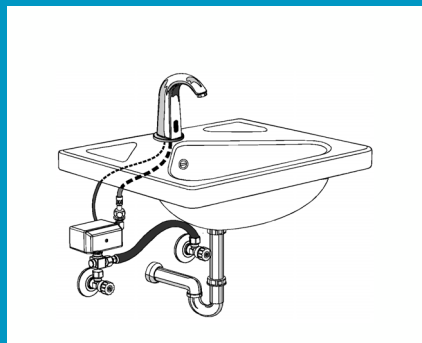

TYP 1000 N

(Netzanschluss 230/12 Volt)

TYP 3000 B

(Batteriebetrieb 6 Volt)