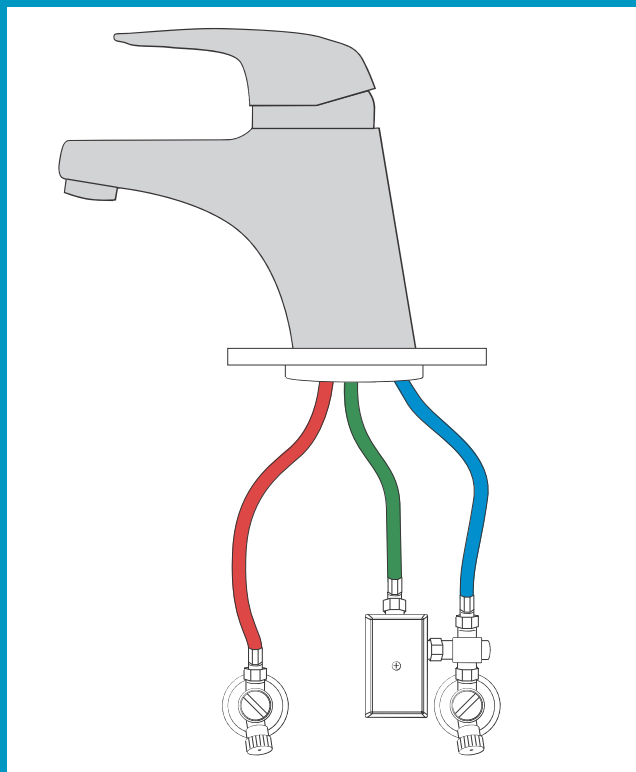

im Kaltwasserzulauf

Waschtischarmatur optoelektronisch gesteuert, Auslauf Messing poliert, mit integriertem Sensor, Steuerelektronik und Magnetventil auf dem Eckventil montiert, Sicherheitsabschaltung nach einer Minute, Möglichkeit einer Hygienespülung mit Fernbedienung aktivierbar/deaktivierbar.

(Netzanschluss 230/12 Volt)

TYP 2000 B

(Batteriebetrieb 6 Volt)

TYP 2000 N

(Netzanschluss 230/12 Volt)

Kalt- oder vorgemischtes Wasser

LABOR-ARMATUR

Auslauf schwenkbar