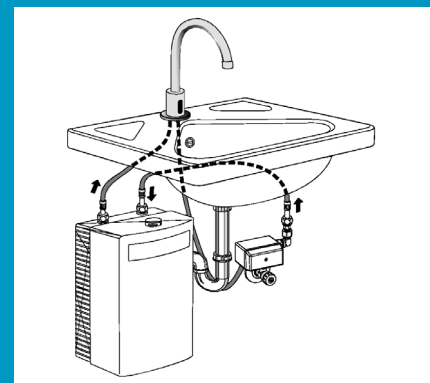

TYP 3500 N

(Netzanschluss 230/12 Volt)

TYP 2500 B

(Batteriebetrieb 6 Volt)

TYP 2500 N

(Netzanschluss 230/12 Volt)

Zentrale Wasserversorgung kalt/warm

Festtemperatur/
Verbrühschutz

Dezentrale Warmwasserversorgung mit offenem Speicher

Zubehör für Netzbetrieb:

TYP 0921

Steckernetzteil

TYP 0501

Unterputzkasten mit Edelstahlabdeckung, gesichert mit 4 Kreuzschlitzschrauben

TYP 0924

Unterputz-Netzteil 230/12 Volt