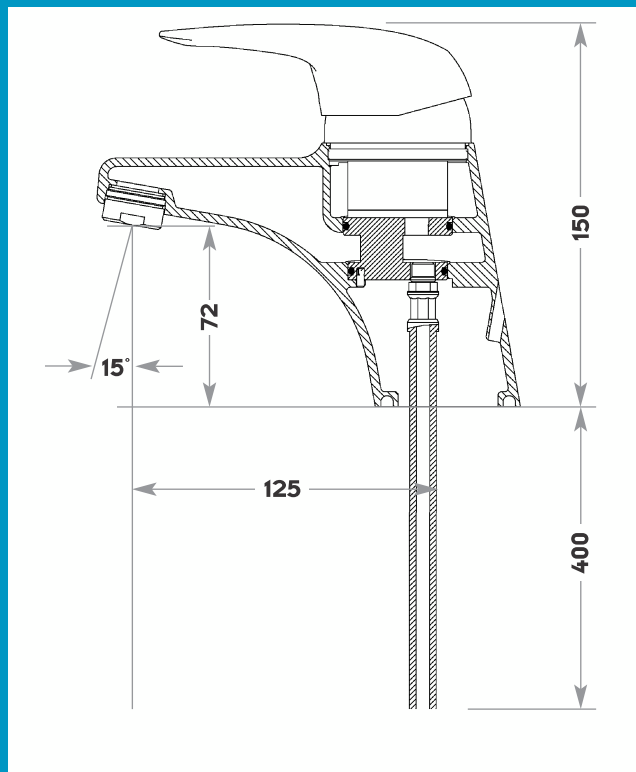

im Kaltwasserzulauf

Waschtischarmatur optoelektronisch gesteuert, Auslauf Messing poliert, mit integriertem Sensor, Steuerelektronik und Magnetventil auf dem Eckventil montiert, Sicherheitsabschaltung nach einer Minute, Möglichkeit einer Hygienespülung mit Fernbedienung aktivierbar/deaktivierbar.